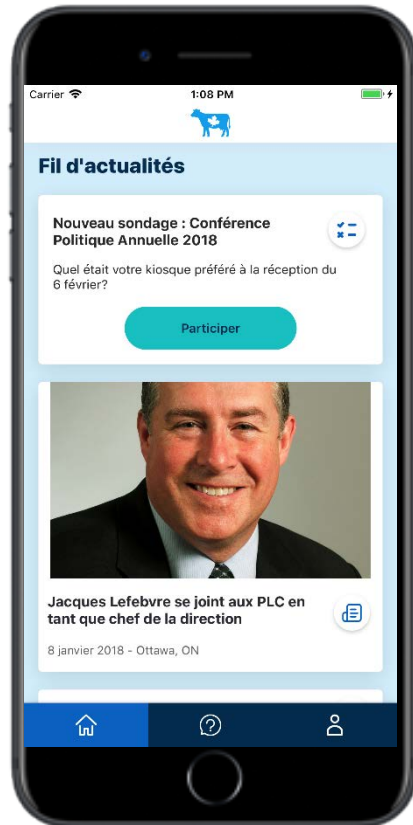

DEMEUREZ À JOUR

- Fil d'actualités mis à jour chaque semaine
- Un guichet unique pour tout le contenu
- Notifications
- Possibilité géoréférencer le contenu